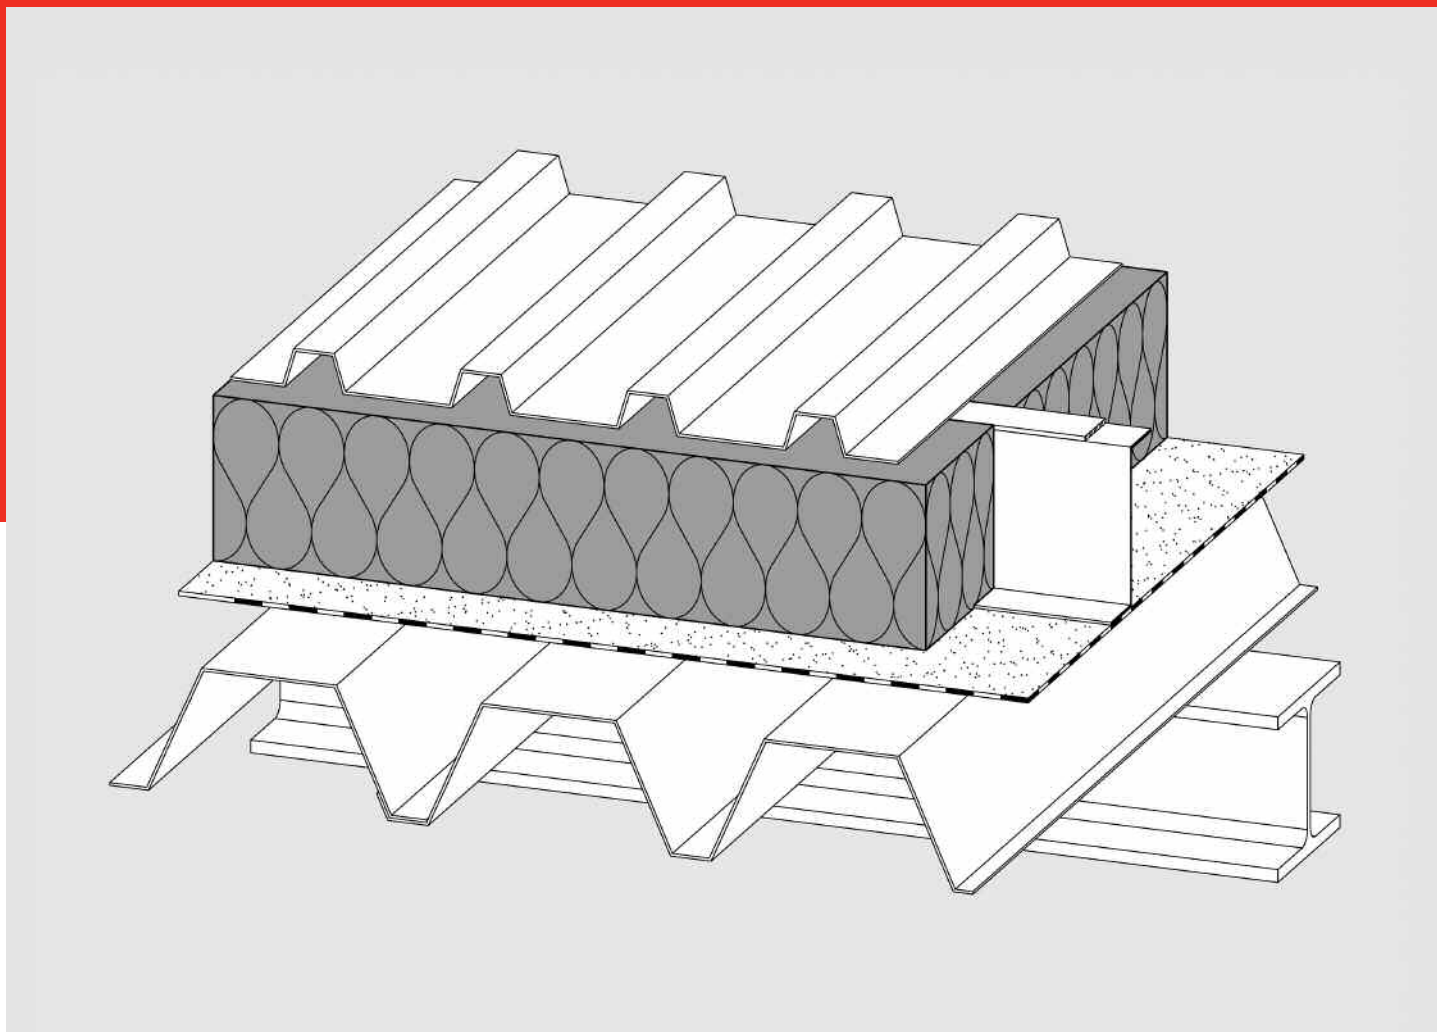

Dämmfilz Pentarock®

Für den Fachbetrieb/Fachmann

ROCKWOOL®
SCHMELZPUNKT > 1000 °C
DÄMMT PERFEKT & BRENNT NICHT

Dämmfilz Pentarock®

Produktbeschreibung

Elastischer, komprimierbarer Steinwolle-Dämmfilz.

- nichtbrennbar A1
- wärme- und schalldämmend
- schallabsorbierend
- wasserabweisend
- diffusionsoffen
- schnell und einfach zu verarbeiten
- recycelbar

Anwendungsbereich

Wärme-, Schall- und Brandschutz von zweischaligen Metalldächern.

Lieferprogramm

Dicke/ mm	Länge x Breite (mm)	m ² / Paket	m ² /Groß- gebinde	R ₀ -Wert (m ² K/W)
60 ¹⁾	6000 x 1000	12,0	240	1,50
80	7000 x 1000	7,0	140	2,00
100	6500 x 1000	6,5	130	2,50
120	6000 x 1000	6,0	120	3,00
140	5000 x 1000	5,0	100	3,50
160	4500 x 1000	4,5	90	4,00
180	4000 x 1000	4,0	80	4,50

1) doppellagig verpackt (zwei Bahnen pro Rolle)

Technische Daten

	Zeichen	Beschreibung/Messwert	Norm/Vorschrift
Anwendungsgebiet	DAD-dk	Außendämmung von Dach oder Decken, Dämmung unter Deckungen	DIN 4108-10
Brandverhalten	A1	Euroklasse A1, nichtbrennbar	DIN EN 13501-1
Temperaturverhalten		Schmelzpunkt der Steinwolle >1000 °C ab ca. 250 °C Bindemittelverflüchtigung	DIN 4102-17
Wärmeleitfähigkeit	λ	Bemessungswert = 0,040 W/(mK)	Z-23.15-1468
Wasserdampf-Diffusionswiderstandszahl	MU 1	μ = 1	DIN EN 12086