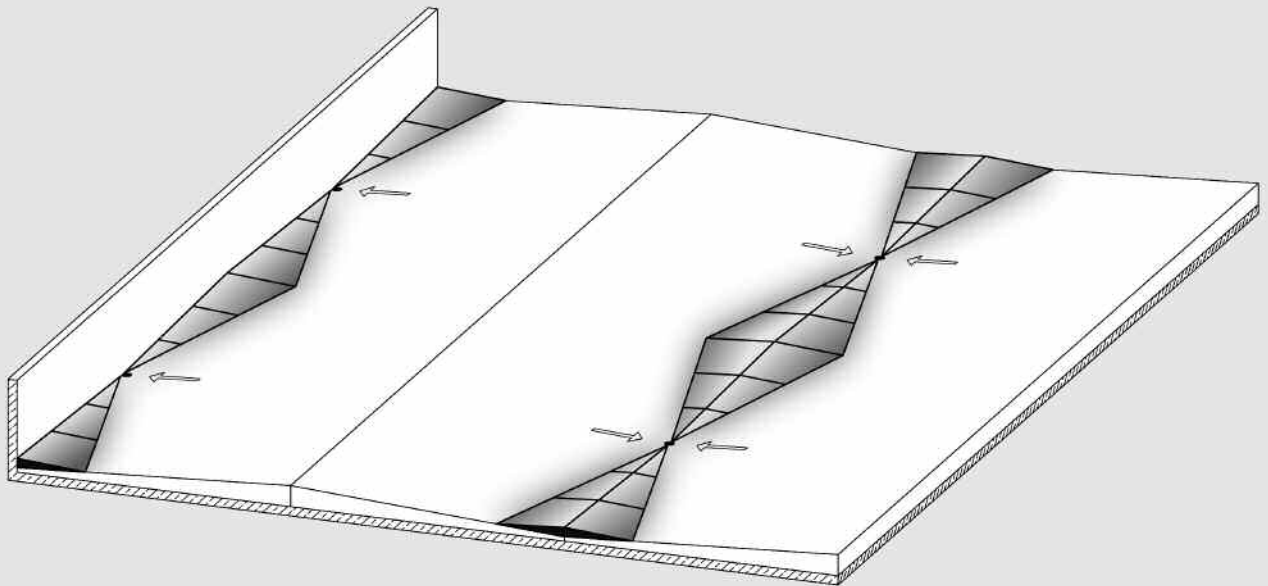

Datenblatt

Kehlgefälleplatte Keprock und Keprock Plus

Für den Fachbetrieb/Fachmann

ROCKWOOL[®]
SCHMELZPUNKT > 1000 °C
DÄMMT PERFEKT & BRENNT NICHT